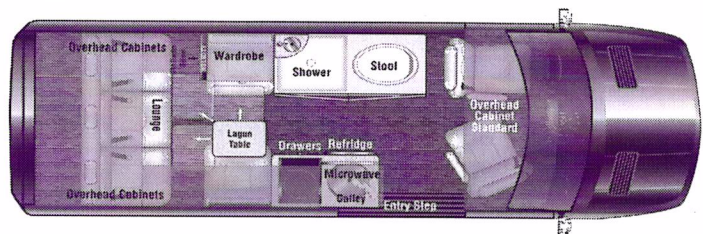

**AVAILABLE OPTIONS**

<input type="checkbox"/>	New Molded Low Profile Spoiler	\$1,495
<input type="checkbox"/>	4 Camera System With Dash Monitor	\$1,945
<input type="checkbox"/>	Wireless Internet Router & Apple TV	\$2,545
<input checked="" type="checkbox"/>	600 Amp HR Lithium Eco-Freedom Pkg.	\$19,495
<input checked="" type="checkbox"/>	Complete Roof Rack w/ Ladder	\$6,895